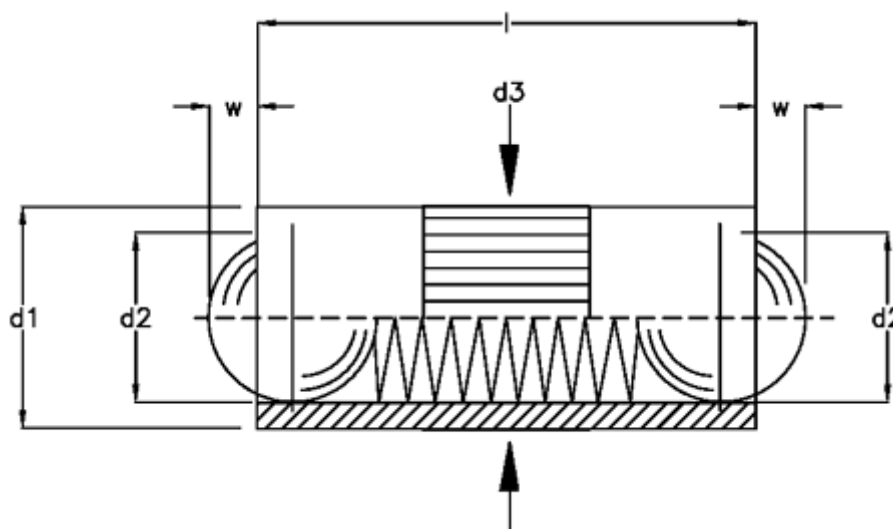

Varenummer: 20990005
Beskrivelse: E+G
Fjedrende trykstykke GN 614.2-8

Mål

d1	= 8.0
d2	= 6.5
d3	= 8.03
Fjedertryk N bund	= 15.0
Fjedertryk N top	= 6.0
l	= 18.0
W	= 2.10